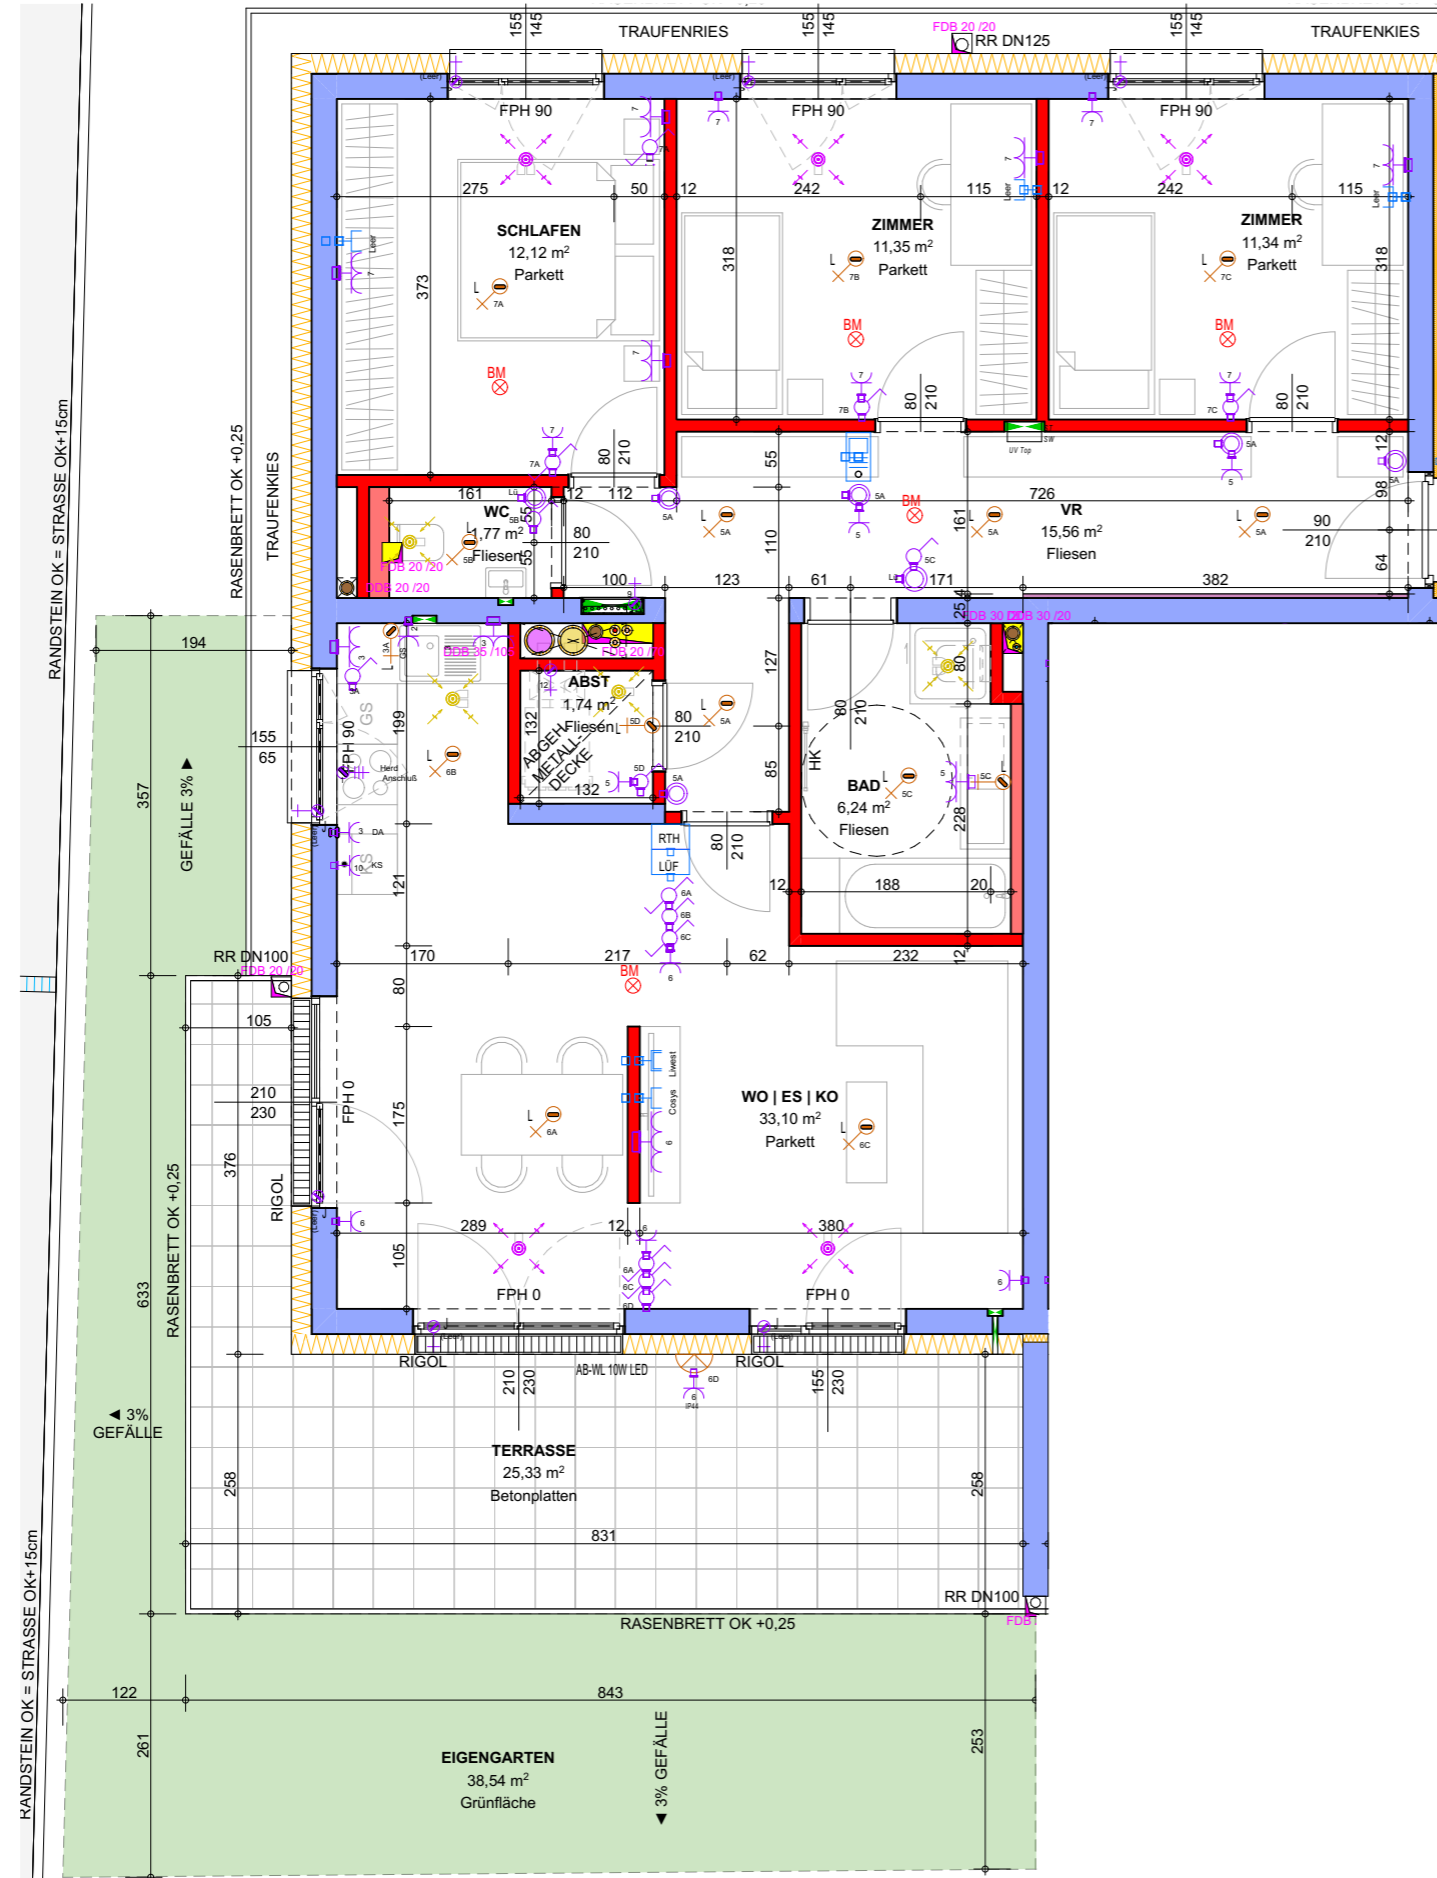

Haus 3 Top 03

0. ERDGESCHOSS

Eingang Haus 3 Top 03

LEGENDE ELEKTROTECHNIK

Low Voltage (Niederspannung)	Medium Voltage (Mittelspannung)	ET-Systems	Transformers
Hausanschlusskasten	ET Verteiler	ET-Begegnung	Transformator
Ausschalter	Wechselrichter	ET-Begegnung	AUSCH
Taster	Jalousie-Taster	Klingel-Taster	Dämmungsschalter
Steckdose 230V 1-fach	Steckdose 230V 2-fach	Beleuchtung	Leuchte
Geräteanschluss 400V (Decke)	Geräteanschluss 400V (Wand)	Geräteanschluss 230V (Decke)	Geräteanschluss 230V (Wand)
Bewegungsmelder 90°	Bewegungsmelder 360°	Präsenzmelder 180°	Präsenzmelder 360°
Motor Allgemein	Motor Jalousien		
Medientechnik	LAN Verteiler	Datenleiste 1-fach	Datenleiste 2-fach
TV-Dose	HDMI-Anschluss	Medienleiste	
KNX	KNX-Taster 1-fach	KNX-Taster 2-fach	KNX-Taster 4-fach
KNX-Taster n-fach			
Lichtnetz	Licht-Zentrale	Ruf-Taster	Zug-Taster
Ruf-Abstell-Taster	Ruf-Lauchte	Zimmer-Termostat	Abstell-Taster
Schwachstrom	Einstrom-Zentrale	Raumtemperatur	Lüftungsbauung
Gegenschwache Innen	Gegenschwache Außen	Thermostat	Zugknöpfe
Schlossschalter	Schlossschalter	Kameraschalter	Reversierbarer Tür
Kamera	Sirene	Blitzschutz	Laufsprecher
Brandschutztechnik	Brandmelder-Zentrale	Feuerwehr-Bodenleuchte	Brandmelde-Parasitenbegegnung
Fluchtmelder	Fluchtmelder	Zwischenboden-Melder	Feuerwehr-Schloßkasten
Thermomelder	Linearmelder	Linearmelder Spiegel	Zustandboden-Melder
Blitzschutz	Hallmagnet-Taster	Anschluss für	Sirene
KNX-Taster	BRE-Taster	Anschluss RWU / BRE	Rauch-Wärmepumpe-Anlage
Druckmelder			Druckmelder
Erdung / Blitzschutz	Erdungs-Anschluss	Feuerlöscher	Feuerlöscher
Pflichtschaltung	Pflichtschaltung	Pflichtschaltung	Feuertrennung
Pflichtschaltung	Pflichtschaltung	Pflichtschaltung	Pflichtschaltung
Trassen	Kabeltrasse (Decke)	Öltrasse (Boden)	Feuertrennung
Sicherheitsbeleuchtung	Notlicht-Zentrale	Notlicht	Rettungssicherleuchte
			Rettungssicherleuchte
Beleuchtung	Fluchtmelder-Lampe	Aufbau-Leuchte (Blitzschutz-Ausfallschutz)	Aufbau-Leuchte
	Aufbau-Downtlight	Aufbau-Wandleuchte	Einbau-Leuchte (Blitzschutz-Ausfallschutz)
	Einbau-Leuchte (Blitzschutz-Ausfallschutz)	Einbau-Leuchte	Einbau-Downtlight
	Einbau-Leuchte	Spiegel-Leuchte	Steinleuchte
	Poller-Leuchte	Boden-Leuchte	LED-Auslass (Wand)

LEGENDE

Symbol	Dämmstoff hart
Symbol	Stahlbeton
Symbol	Ziegelmauerwerk
Symbol	Zuluftventil
Symbol	Abluftventil
Symbol	Öffnung
Symbol	Durchbrüche
Symbol	FDB Fußbodendurchbruch
Symbol	DDB Deckendurchbruch

FLÄCHENAUFSTELLUNG

Haus 3 Top 03	
ABST	1,74
BAD	6,24
SCHLAFEN	12,12
VR	15,56
WC	1,77
WO | ES | KO	33,10
ZIMMER	11,34
ZIMMER	11,35
Gesamt	93,22 m²
Haus 3 Top 03 Nebenflächen	
EIGENGARTEN	38,54
KA-H3-T3	11,11
TERRASSE	25,33
Gesamt Nebenflächen	74,98 m²